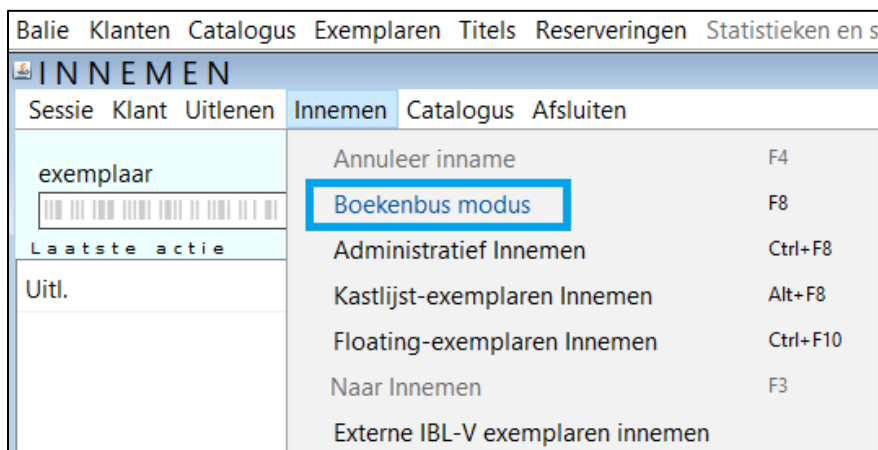

## Boekenbus modus (grote aantallen boeken snel innemen)

De boekenbus modus kan gebruikt worden om alle ingeleverde boeken achter elkaar in te nemen zonder tussentijds op F12 te hoeven drukken om een lener af te sluiten.

### Zet de 'Boekenbus' modus aan:

- Ga naar Balie - Innemen
- Klik daarna in de blauwe balk op 'Innemen'
- Kies 'Boekenbus modus' of gebruik de sneltoets F8

De Boekenbus modus blijft geactiveerd totdat deze weer wordt uitgeschakeld en is te herkennen aan de gele balk in het exemplaarveld.