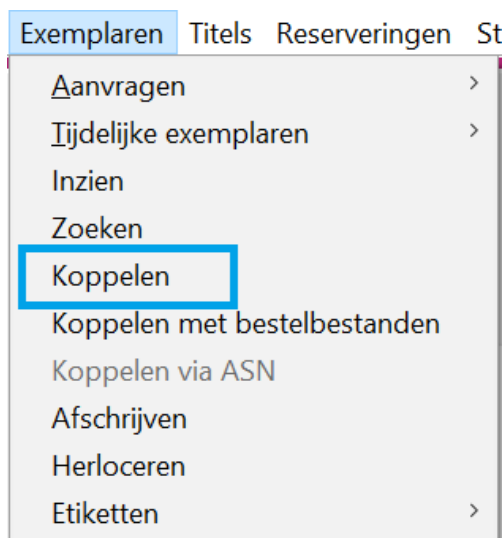

Onbekende boeken toevoegen

Deze handleiding is een vervolg op de handleiding 'Boeken toevoegen op school zonder factuur'. Volg die handleiding eerst.

Gebruik deze handleiding voor boeken die niet op de normale manier gekoppeld konden worden.

Het gaat hier vaak om verouderde boeken. Bekijk kritisch of deze boeken nog in de schoolcollectie moet opgenomen worden.

Tijdens het koppelen wordt via het ISBN de titelgegevens van een boek gezocht. Als de titelgegevens niet gevonden worden kan het boek niet gekoppeld worden.

Koppelen aan vergelijkbare titel

1. Start de mediatheekWise client en log in met de toegangscode voor koppelen
2. Ga naar 'Exemplaren' en vervolgens 'Koppelen':

3. Klik in het koppel-scherm op 'Zoek titel in catalogus'.